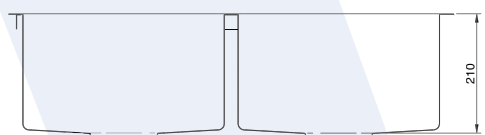

SECTION A-A